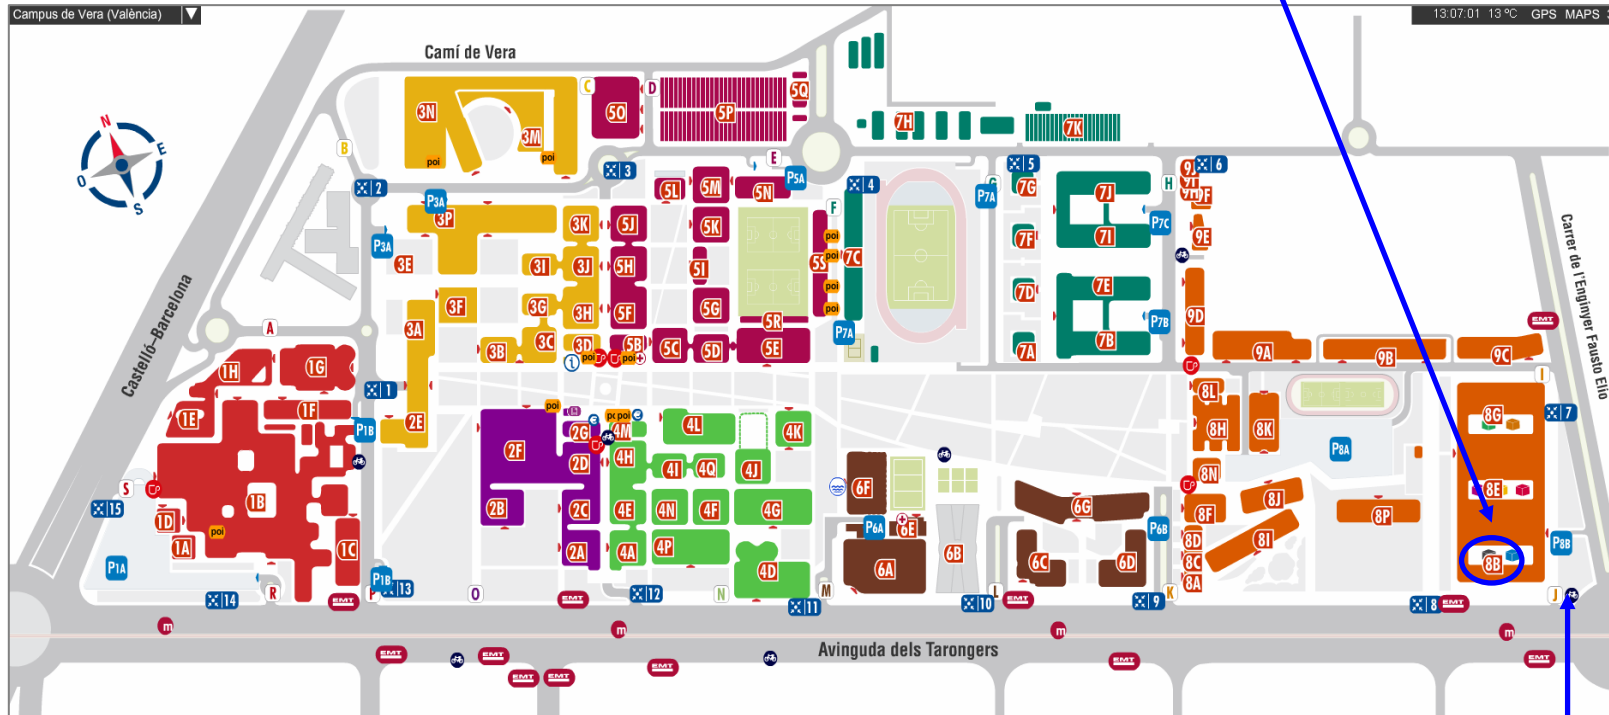

Grupo Dominguis-Titania

Ciudad Politécnica de la
Innovación
Cubo Azul
Acceso M, 2ª Planta

Entrada Parking por Avenida de los
Naranjos.
En el interior, acceso M, ascensor 2ª Planta